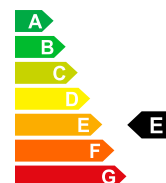

Alle Angaben ohne Gewähr; Angebot solange Vorrat reicht.