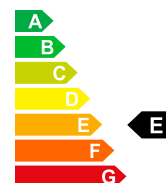

Offerta senza garanzia e fino ad esaurimento delle scorte