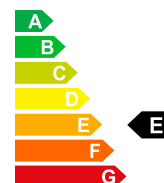

Offre sans garantie et sous réserve de disponibilité.