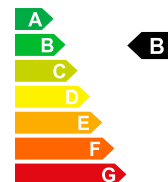

Verkaufspreis
CHF 31'980.-

Bilder folgen

Autodaten	Inverkehrsetzung	01/1970	Treibstoff	Benzin
	Interne-Nr	S-541952	Leistung PS/KW	PS / KW
	Leergewicht	1433 kg	Verbrauch Total	6.5 L/100km
	CO2 Emission	149 g/km	Energieeffizienz	B

Garantie, Service & Versicherung   Auf Anfrage

Energieetikette 2020