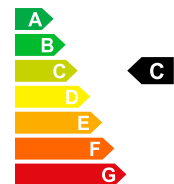

Alle Angaben ohne Gewähr; Angebot solange Vorrat reicht.