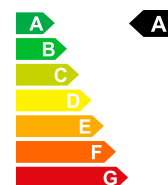

Offre sans garantie et sous réserve de disponibilité.