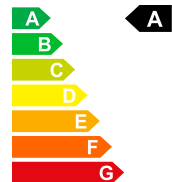

Alle Angaben ohne Gewähr; Angebot solange Vorrat reicht.