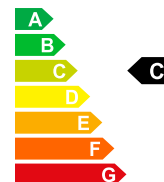

Offre sans garantie et sous réserve de disponibilité.