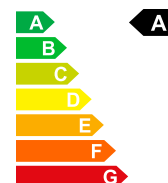

Offerta senza garanzia e fino ad esaurimento delle scorte