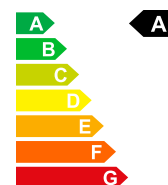

Offerta senza garanzia e fino ad esaurimento delle scorte