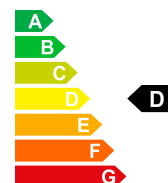

Offerta senza garanzia e fino ad esaurimento delle scorte