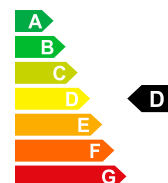

Energieetiquette 2020

Offre sans garantie et sous réserve de disponibilité.