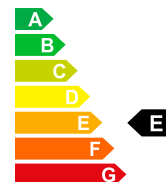

Offre sans garantie et sous réserve de disponibilité.