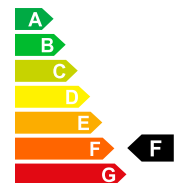

Offerta senza garanzia e fino ad esaurimento delle scorte