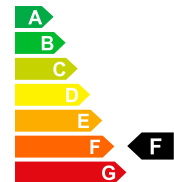

Offer without guarantee and while available in stock.