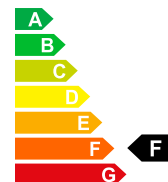

Données du véhicule

Date d'immatriculation 01/1970
Nr. interne F-P83347
Poids à vide 1540 kg
Emissions de CO2 173 g/km

Carburant Essence
Puissance CV/KW PS / KW
Consommation totale 7.4 L/100km
Efficacité énergétique F

Garantie, service et assurance Sur demande

Energieetiquette 2020