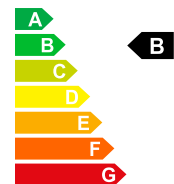

Alle Angaben ohne Gewähr; Angebot solange Vorrat reicht.