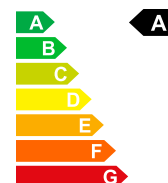

Offre sans garantie et sous réserve de disponibilité.