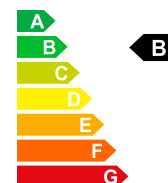

Offre sans garantie et sous réserve de disponibilité.