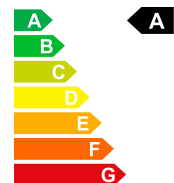

Alle Angaben ohne Gewähr; Angebot solange Vorrat reicht.