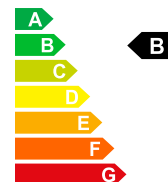

Offre sans garantie et sous réserve de disponibilité.