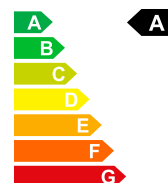

Offerta senza garanzia e fino ad esaurimento delle scorte