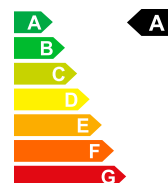

Offre sans garantie et sous réserve de disponibilité.