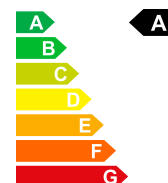

Puissance CV/KW  
Consommation totale  
Efficacité énergétique

PS / KW  
1.5 L/100km  
A

**Garantie, service et assurance**

Sur demande

Energieetikette 2020

Offre sans garantie et sous réserve de disponibilité.