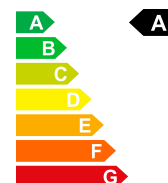

PS / KW

Consommation totale

1.5 L/100km

Efficacité énergétique

A

Garantie, service et assurance

Sur demande

Energieetikette 2020