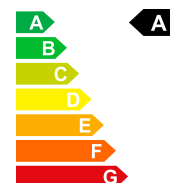

Offre sans garantie et sous réserve de disponibilité.