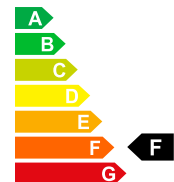

Offer without guarantee and while available in stock.