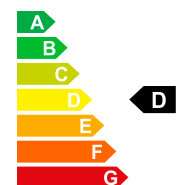

Offer without guarantee and while available in stock.