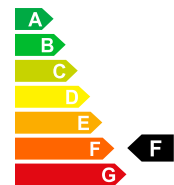

Offre sans garantie et sous réserve de disponibilité.