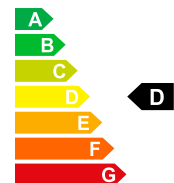

Offer without guarantee and while available in stock.