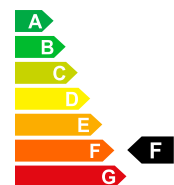

Offre sans garantie et sous réserve de disponibilité.