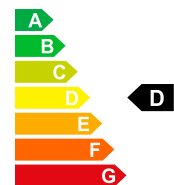

Offre sans garantie et sous réserve de disponibilité.