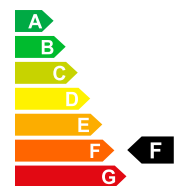

Offre sans garantie et sous réserve de disponibilité.