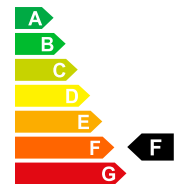

Offer without guarantee and while available in stock.