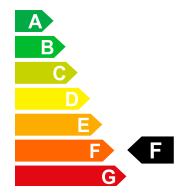

Offerta senza garanzia e fino ad esaurimento delle scorte