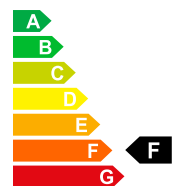

Offre sans garantie et sous réserve de disponibilité.