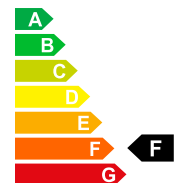

Offer without guarantee and while available in stock.