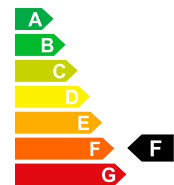

Offer without guarantee and while available in stock.