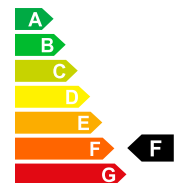

Offer without guarantee and while available in stock.