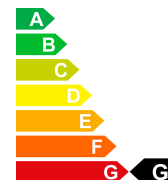

Offre sans garantie et sous réserve de disponibilité.