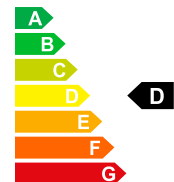

Offer without guarantee and while available in stock.