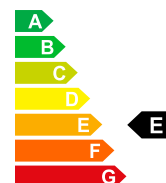

Offerta senza garanzia e fino ad esaurimento delle scorte