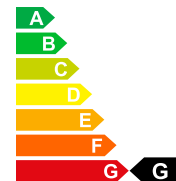

Offer without guarantee and while available in stock.