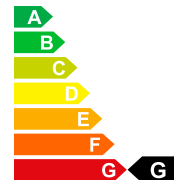

Offre sans garantie et sous réserve de disponibilité.