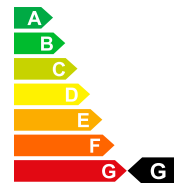

Offer without guarantee and while available in stock.