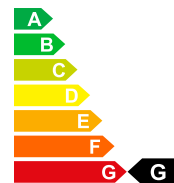

Offre sans garantie et sous réserve de disponibilité.