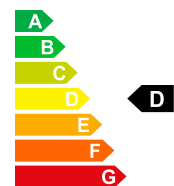

Offre sans garantie et sous réserve de disponibilité.