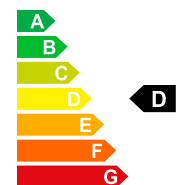

Offer without guarantee and while available in stock.