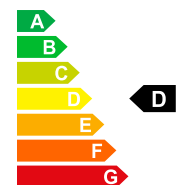

Alle Angaben ohne Gewähr; Angebot solange Vorrat reicht.