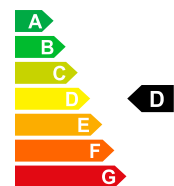

Offre sans garantie et sous réserve de disponibilité.